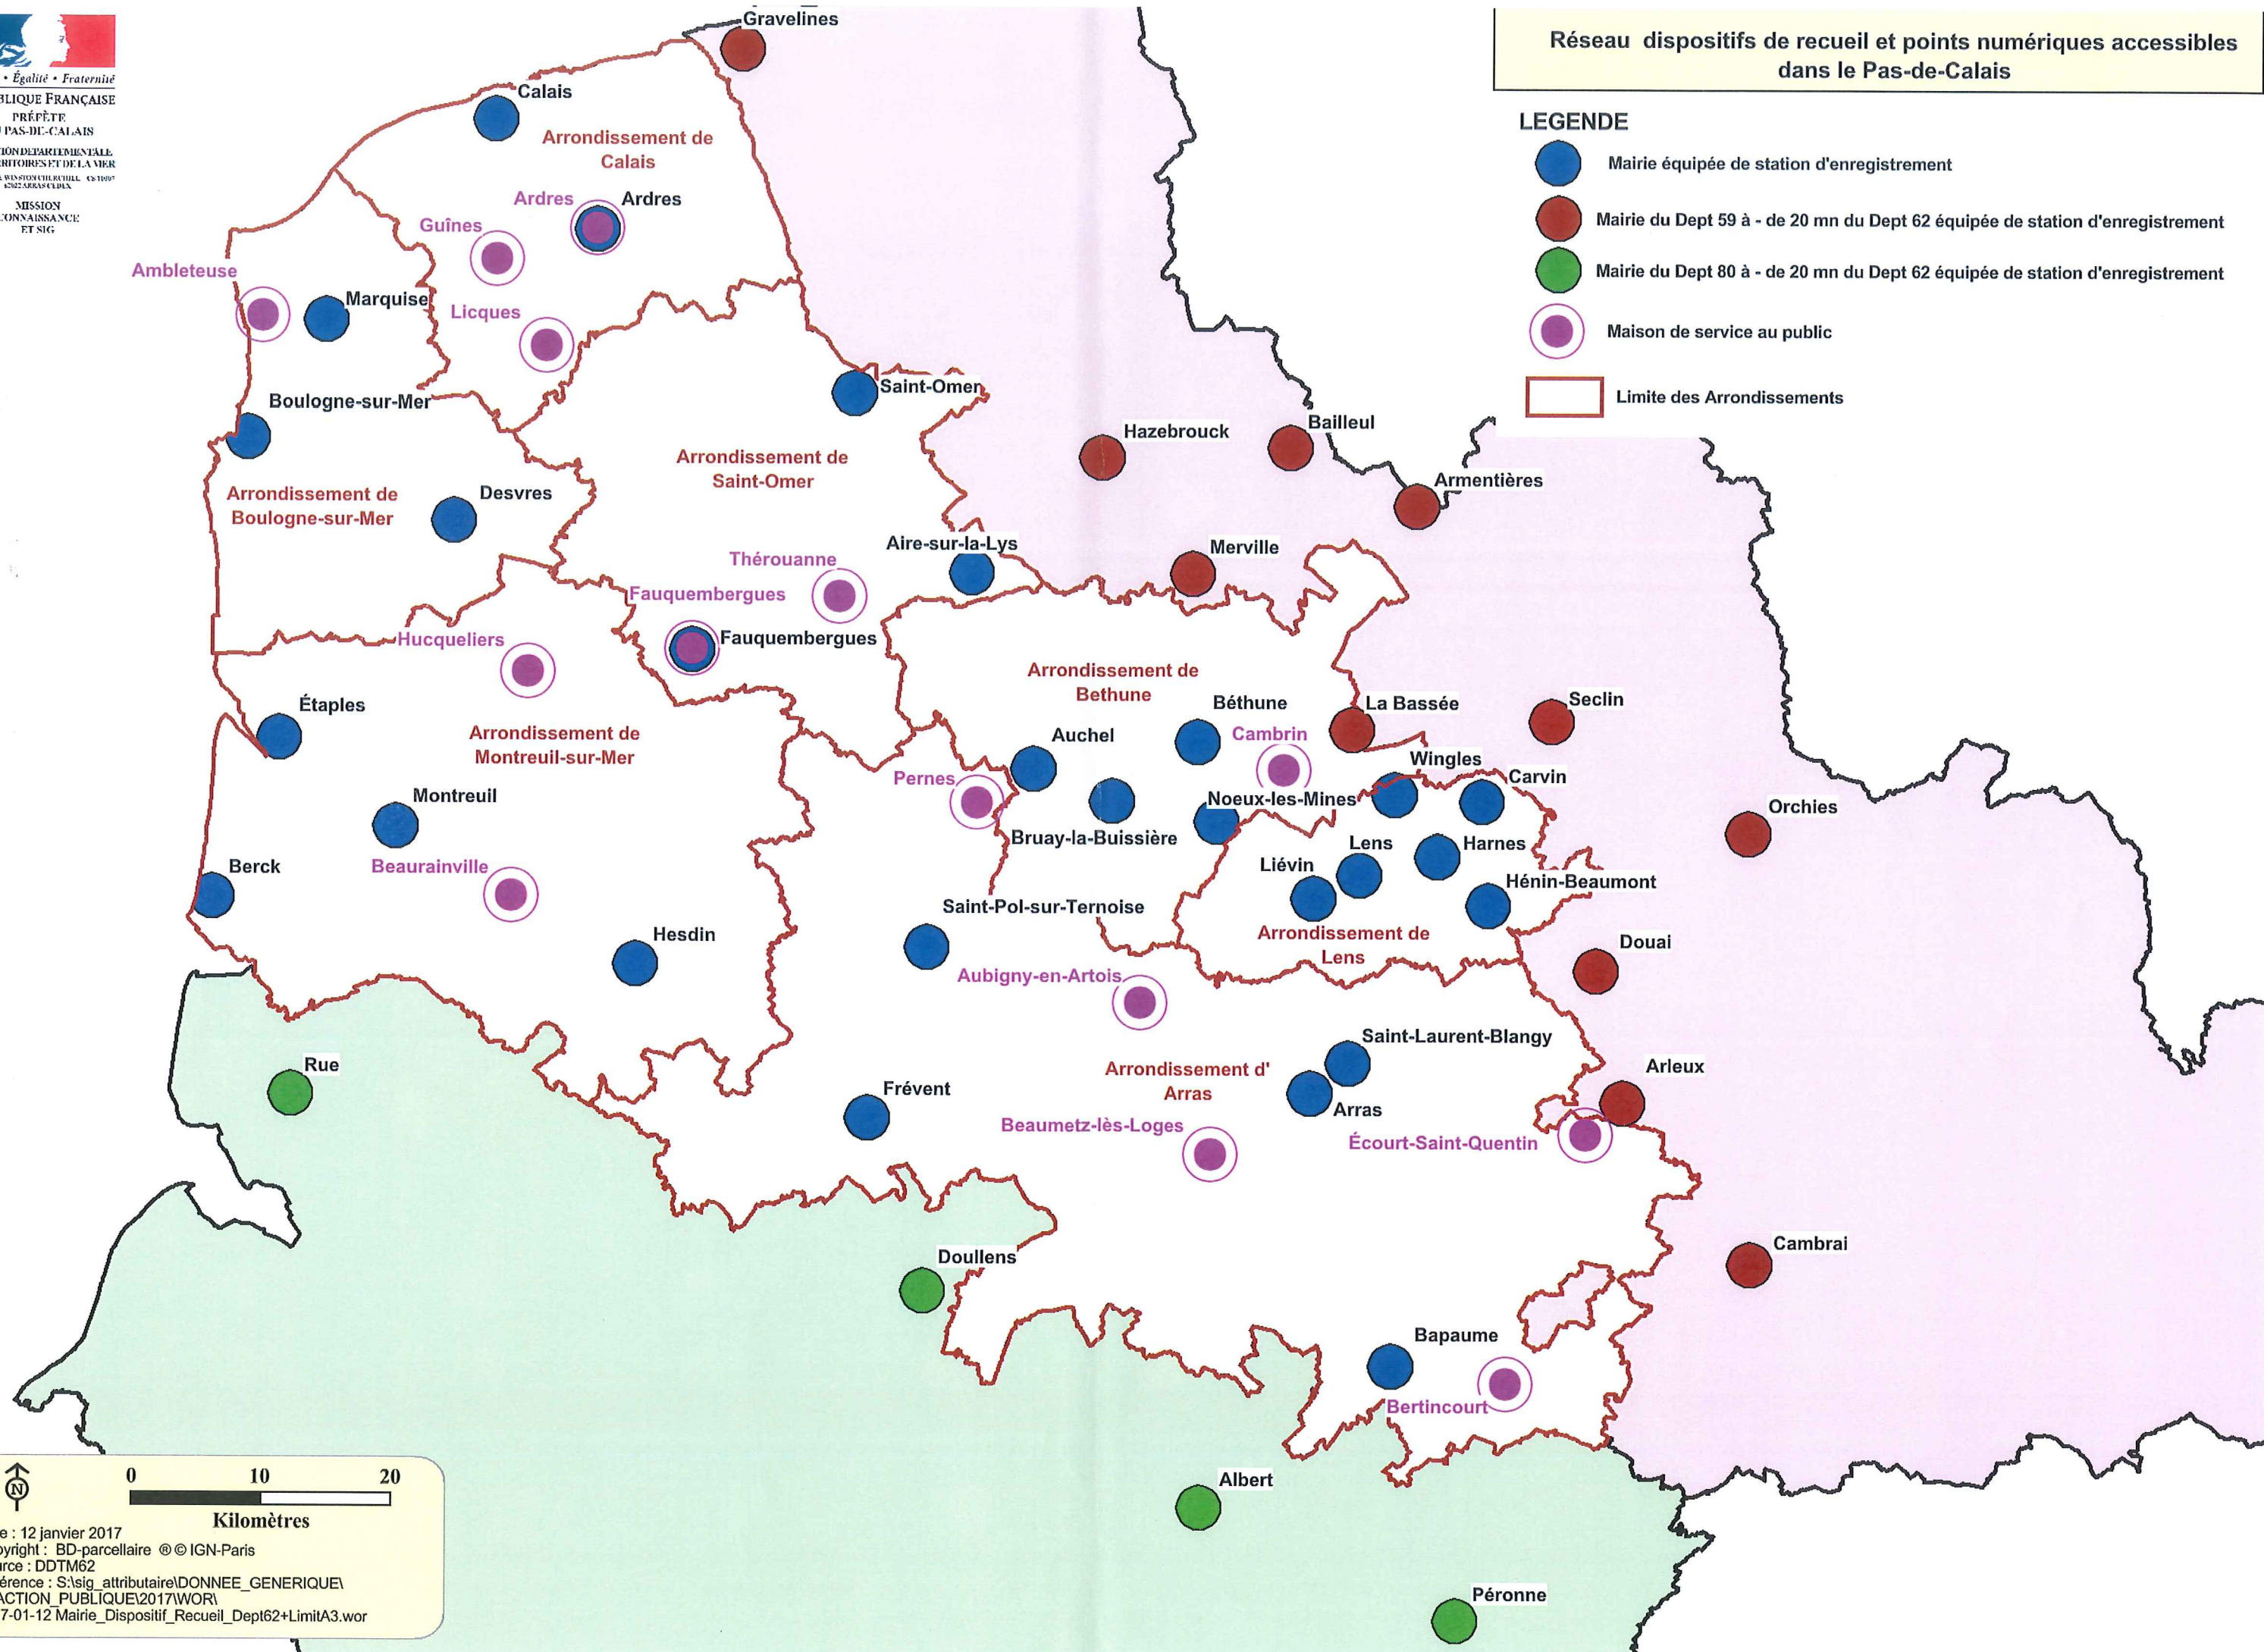

Réseau dispositifs de recueil et points numériques accessibles dans le Pas-de-Calais

LEGENDE

-  Mairie équipée de station d'enregistrement
-  Mairie du Dept 59 à - de 20 mn du Dept 62 équipée de station d'enregistrement
-  Mairie du Dept 80 à - de 20 mn du Dept 62 équipée de station d'enregistrement
-  Maison de service au public
-  Limite des Arrondissements

Date : 12 janvier 2017
 Copyright : BD-parcellaire © IGN-Paris
 Source : DDTM62
 Référence : S:\sig_attributaire\DONNEE_GENERIQUE\N_ACTION_PUBLIQUE\2017\WOR\2017-01-12 Mairie_Dispositif_Recueil_Dept62+LimitA3.wor